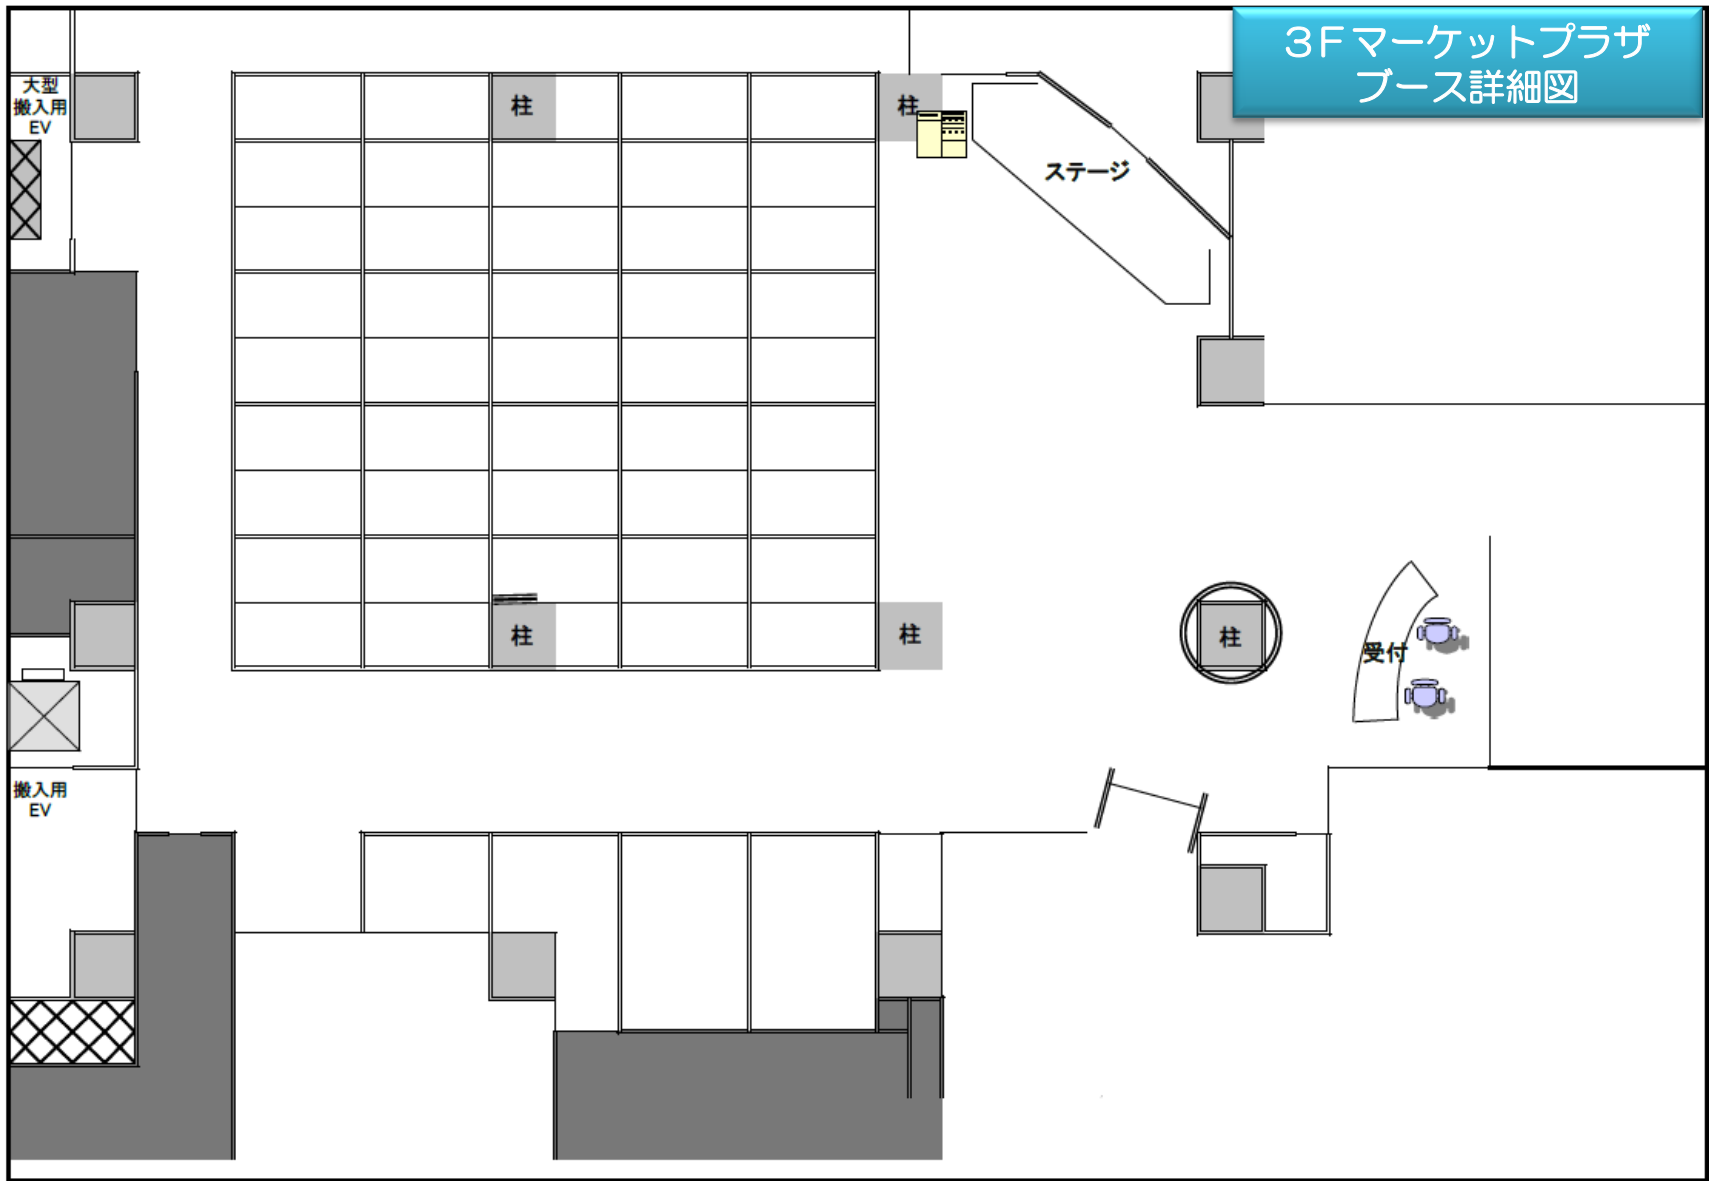

3Fマーケットプラザ 全体図

3Fマーケットプラザ
ブース詳細図

3Fマーケットプラザ レイアウトイメージ図

—— パネル
- - - スクリーン

最小ブースタイプ(全27ブース:イレギュラーブース含む)

標準ブース(3m)タイプ(14ブース)

セミナーと大小ブースのパターン ☆ 柱取り外し可能

壁面(パネル)を利用した作品展 * パネル数に制限あり