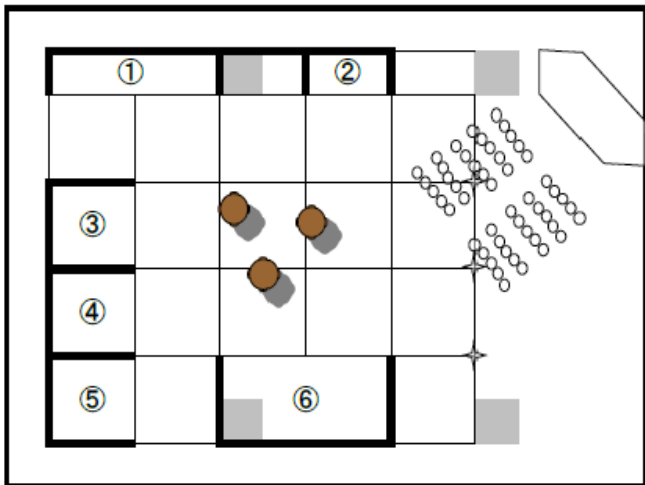

3Fマーケットプラザ 全体図

3Fマーケットプラザ
ブース詳細図

3Fマーケットプラザ レイアウトイメージ図

—— パネル
- - - スクリーン

最小ブースタイプ(全27ブース:イレギュラーブース含む)

標準ブース(3m)タイプ(14ブース)

セミナーと大小ブースのパターン ☆ 柱取り外し可能

壁面(パネル)を利用した作品展 * パネル数に制限あり