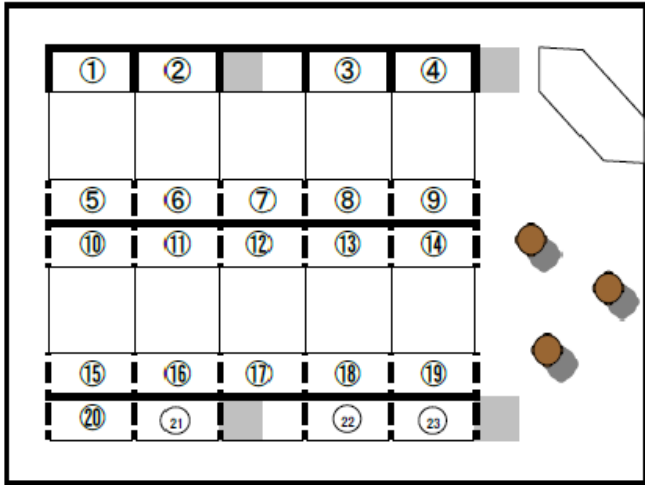

3Fマーケットプラザ 全体図

3Fマーケットプラザ
ブース詳細図

3Fマーケットプラザ レイアウトイメージ図

—— パネル
- - - スクリーン

最小ブースタイプ(全27ブース:イレギュラーブース含む)

標準ブース(3m)タイプ(14ブース)

セミナーと大小ブースのパターン ☆ 柱取り外し可能

壁面(パネル)を利用した作品展 * パネル数に制限あり