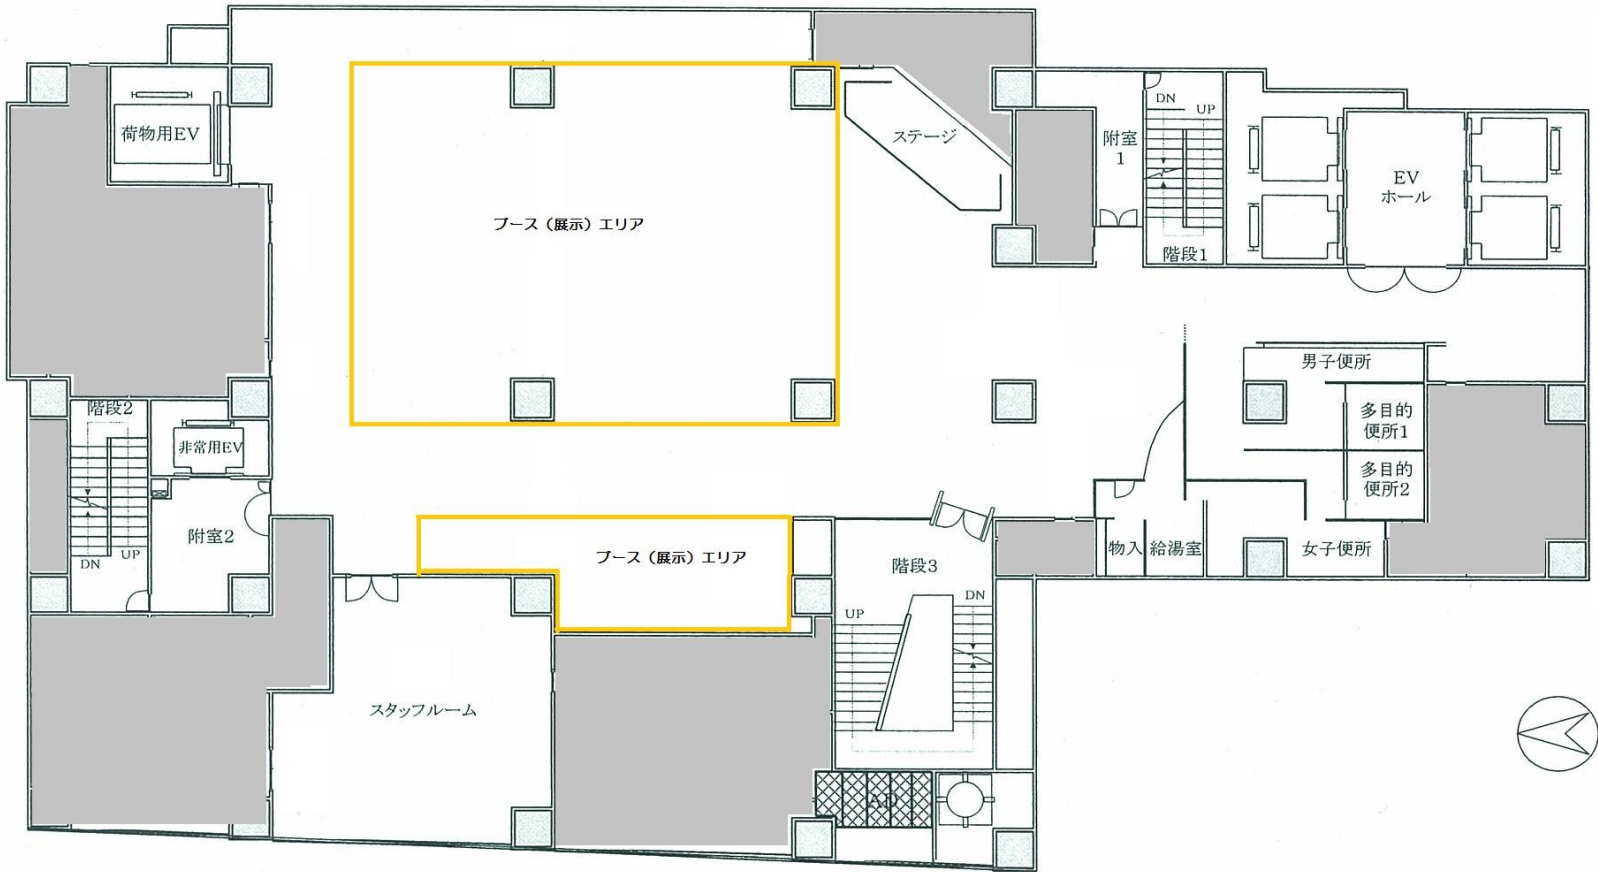

3Fマーケットプラザ 全体図

3Fマーケットプラザ
ブース詳細図

3Fマーケットプラザ レイアウトイメージ図

—— パネル
- - - スクリーン

最小ブースタイプ(全27ブース:イレギュラーブース含む)

標準ブース(3m)タイプ(14ブース)

セミナーと大小ブースのパターン ☆ 柱取り外し可能

壁面(パネル)を利用した作品展 * パネル数に制限あり