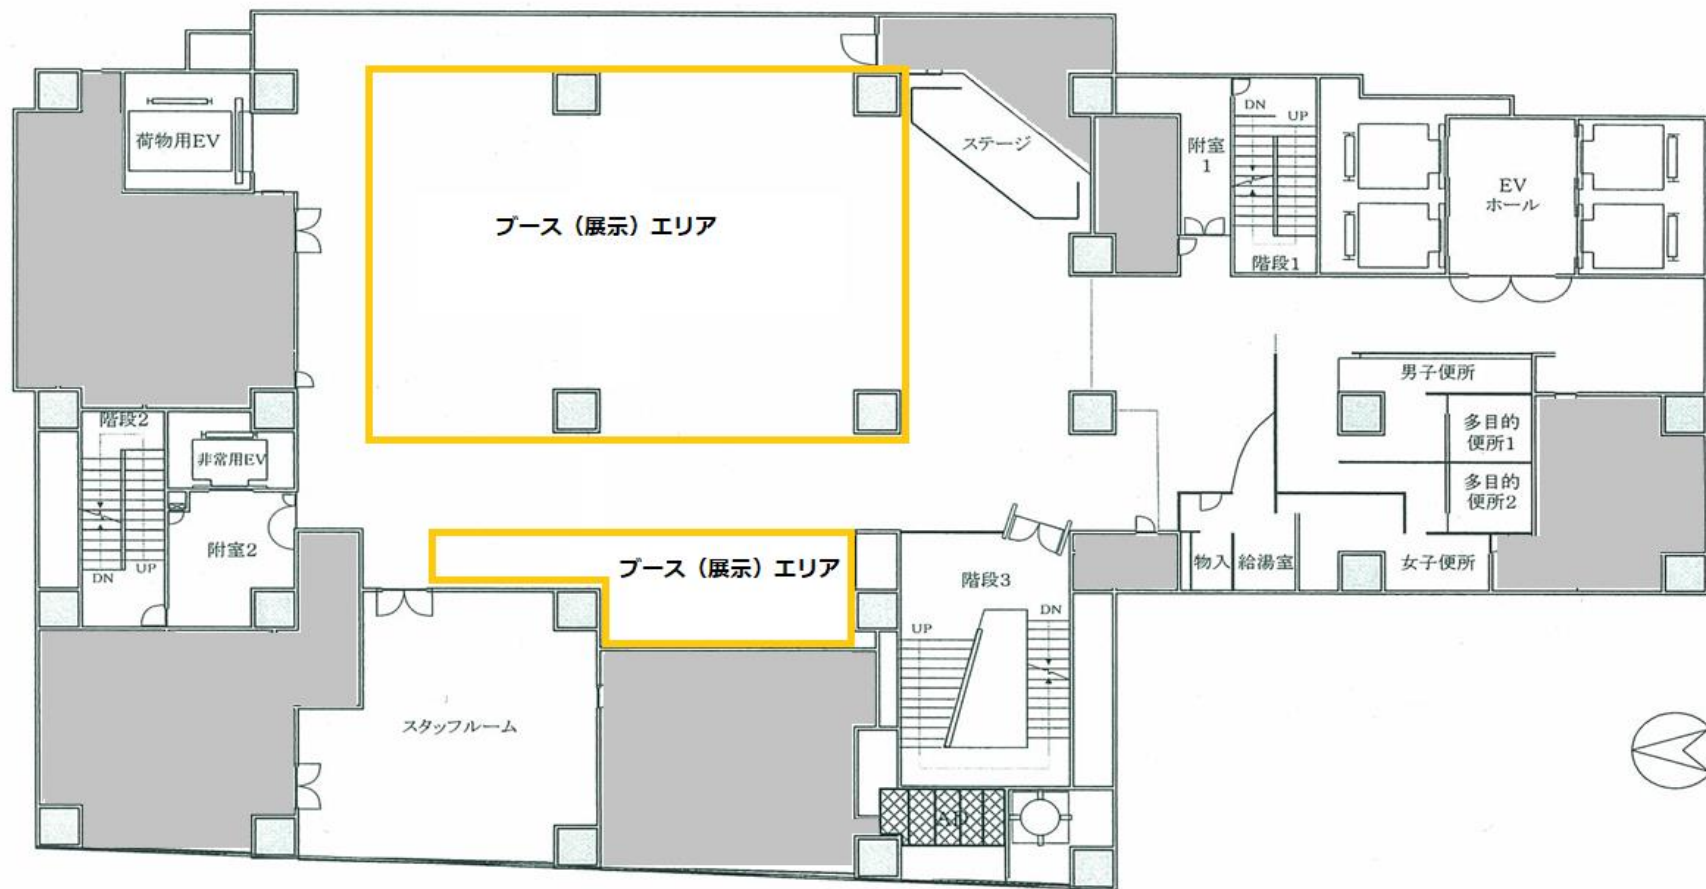

3Fマーケットプラザ 全体図

3Fマーケットプラザ ブース詳細図

マーケットフラザ設営サンプル

—— パネル

最小ブースタイプ(全27ブース:レギュラーブース含む)

標準ブース(3m)タイプ(14ブース)

セミナーと大小ブースのパターン 柱取り外し可能

壁面(パネル)を利用した作品展