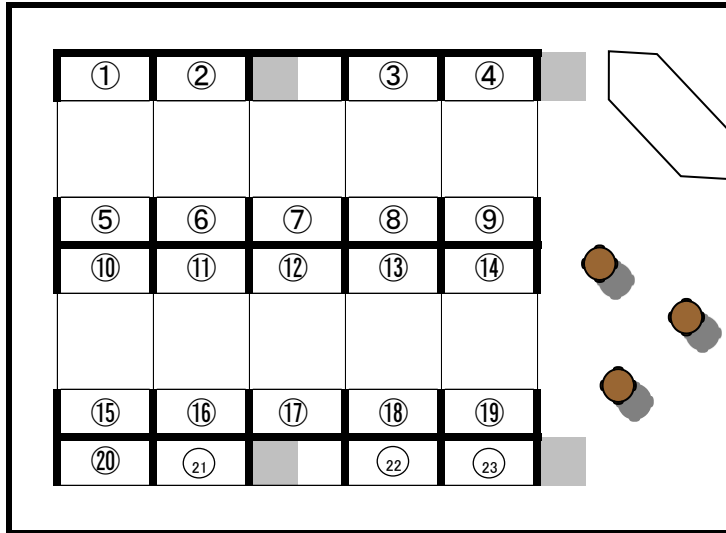

3Fマーケットプラザ 全体図

3Fマーケットプラザ ブース詳細図

マーケットフラザ設営サンプル

—— パネル

最小ブースタイプ(全27ブース:レギュラーブース含む)

標準ブース(3m)タイプ(14ブース)

セミナーと大小ブースのパターン 柱取り外し可能

壁面(パネル)を利用した作品展