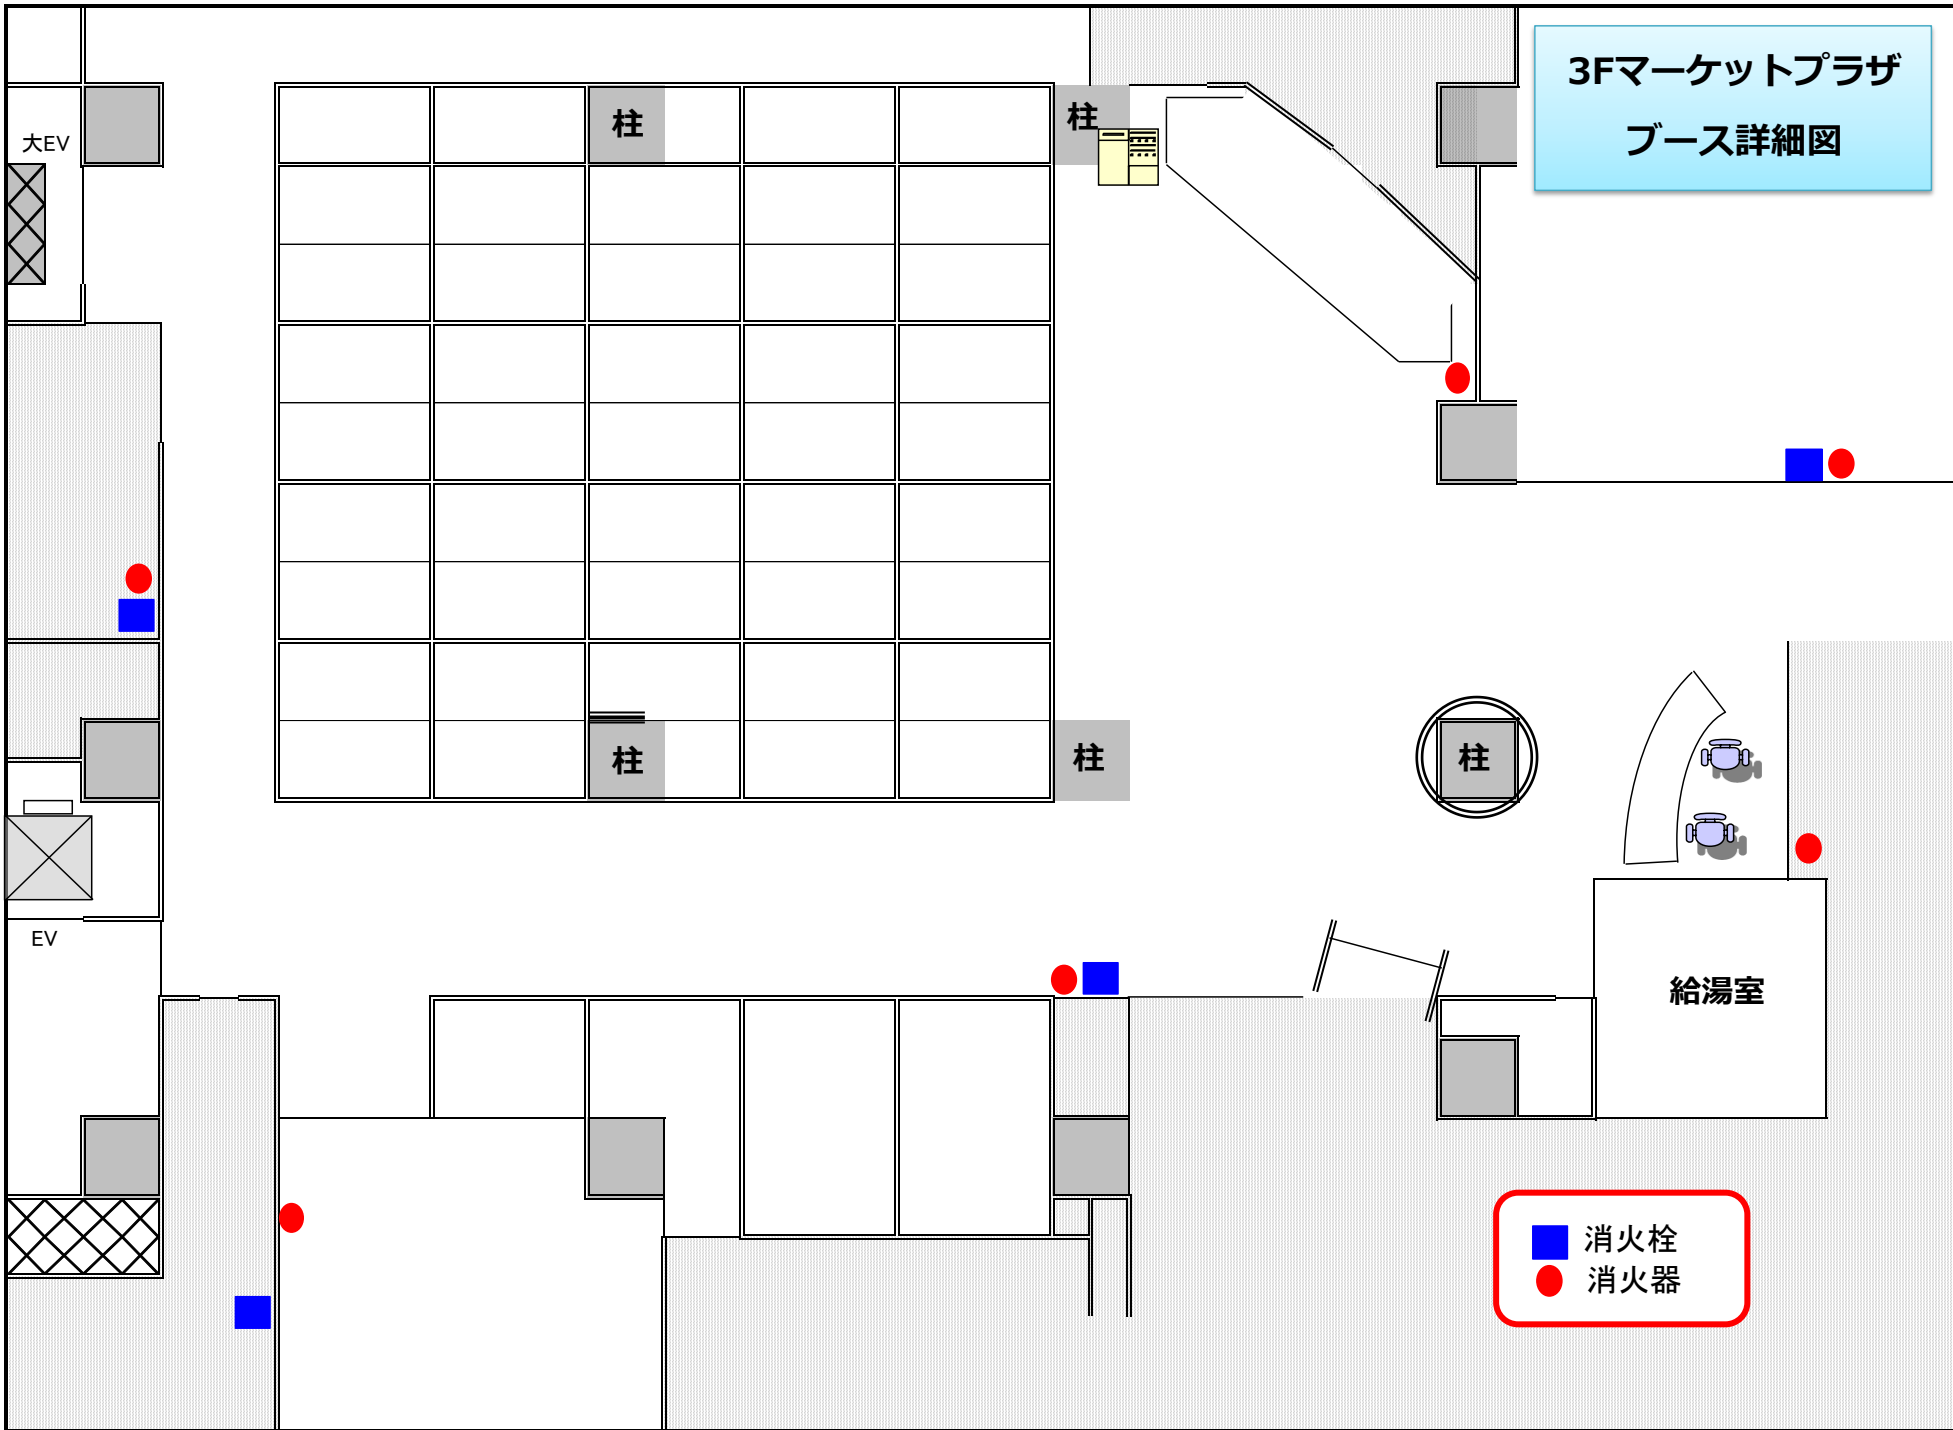

3Fマーケットプラザ 全体図

3Fマーケットプラザ ブース詳細図

マーケットフラザ設営サンプル

—— パネル

最小ブースタイプ(全27ブース:レギュラーブース含む)

標準ブース(3m)タイプ(14ブース)

セミナーと大小ブースのパターン 柱取り外し可能

壁面(パネル)を利用した作品展