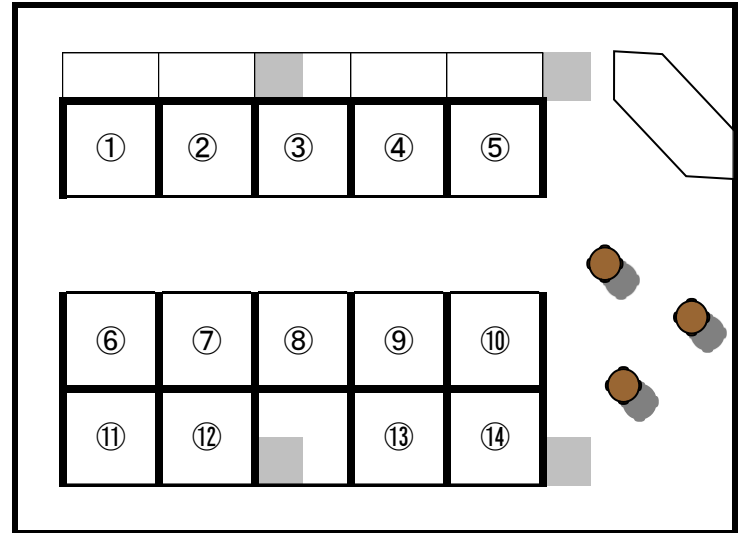

3Fマーケットプラザ 全体図

3Fマーケットプラザ ブース詳細図

マーケットフラザ設営サンプル

—— パネル

最小ブースタイプ(全27ブース:レギュラーブース含む)

標準ブース(3m)タイプ(14ブース)

セミナーと大小ブースのパターン 柱取り外し可能

壁面(パネル)を利用した作品展