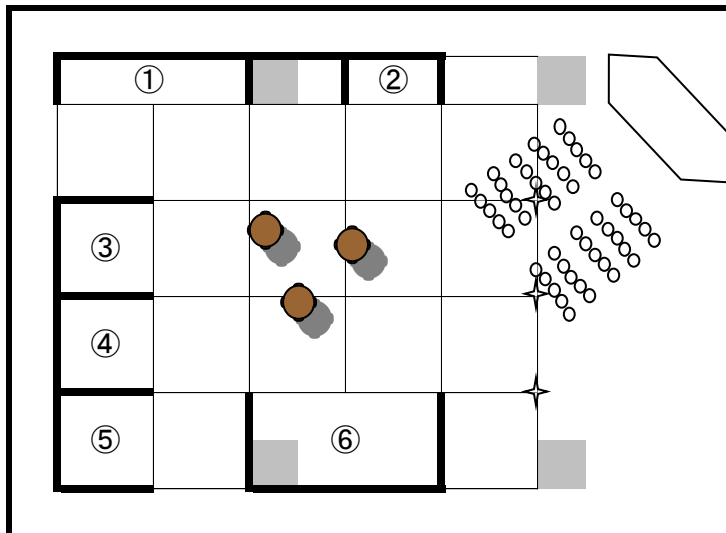

3Fマーケットプラザ 全体図

3Fマーケットプラザ ブース詳細図

マーケットフラザ設営サンプル

—— パネル

最小ブースタイプ(全27ブース:レギュラーブース含む)

標準ブース(3m)タイプ(14ブース)

セミナーと大小ブースのパターン 柱取り外し可能

壁面(パネル)を利用した作品展