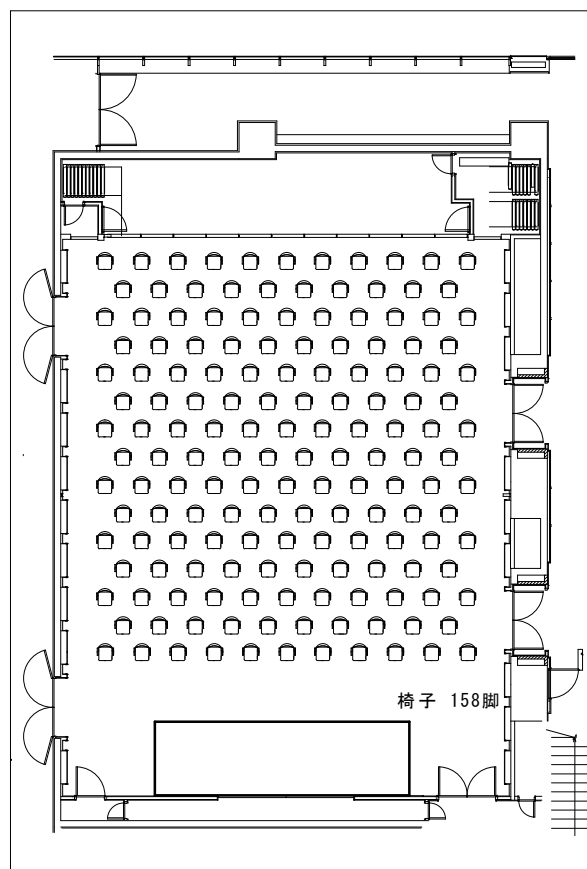

2020年10月20日～

施設使用時は、原則として次のようなレイアウトにて貸出を行いますので、ご確認の上ご利用をお願いいたします。〈レイアウト例〉

なお、机及び椅子の追加はできませんのでご了承ください。

4階イベントホール 椅子配置