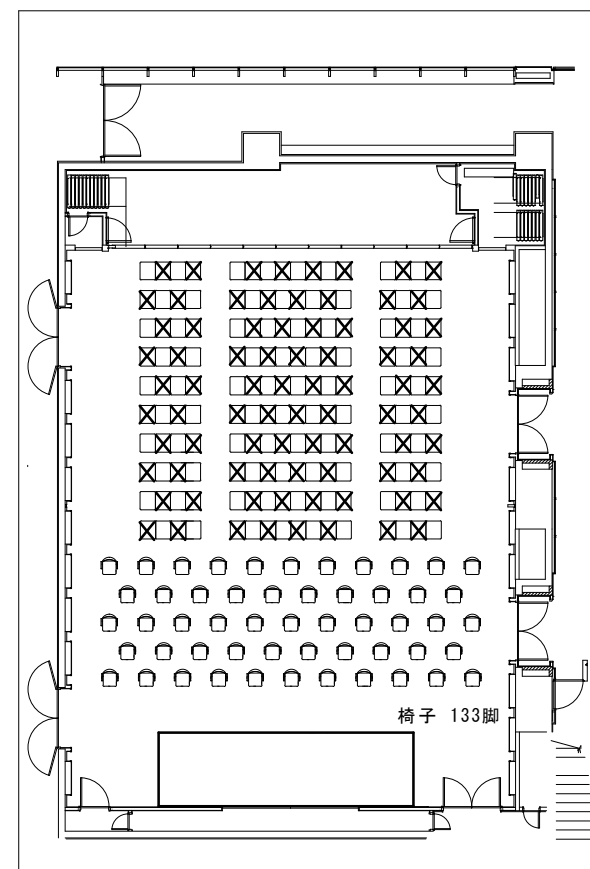

2020年10月20日～

施設使用時は、原則として次のようなレイアウトにて貸出を行いますので、ご確認の上ご利用をお願いいたします。〈レイアウト例〉

なお、机及び椅子の追加はできませんのでご了承ください。

4階イベントホール 椅子配置