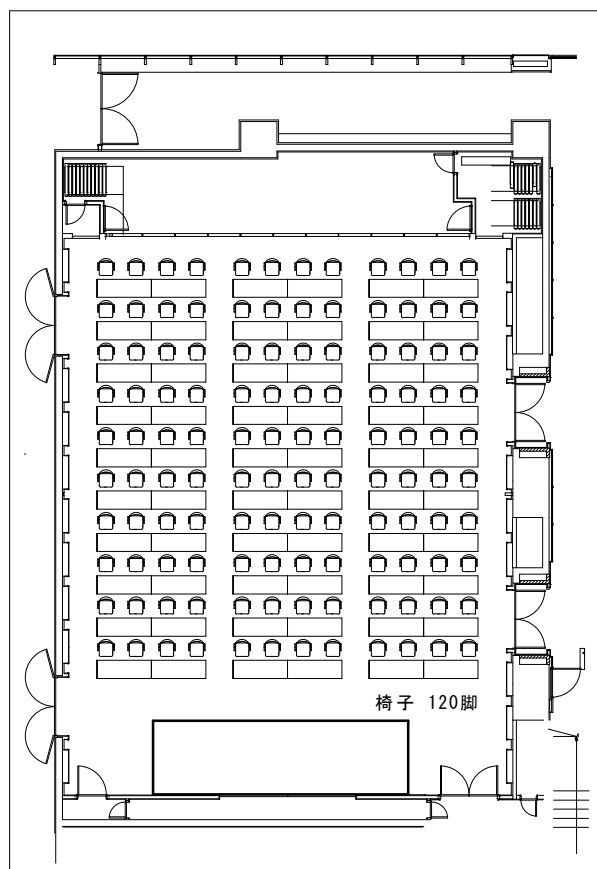

2020年10月20日～

施設使用時は、原則として次のようなレイアウトにて貸出を行いますので、ご確認の上ご利用をお願いいたします。〈レイアウト例〉

なお、机及び椅子の追加はできませんのでご了承ください。

4階イベントホール 椅子配置