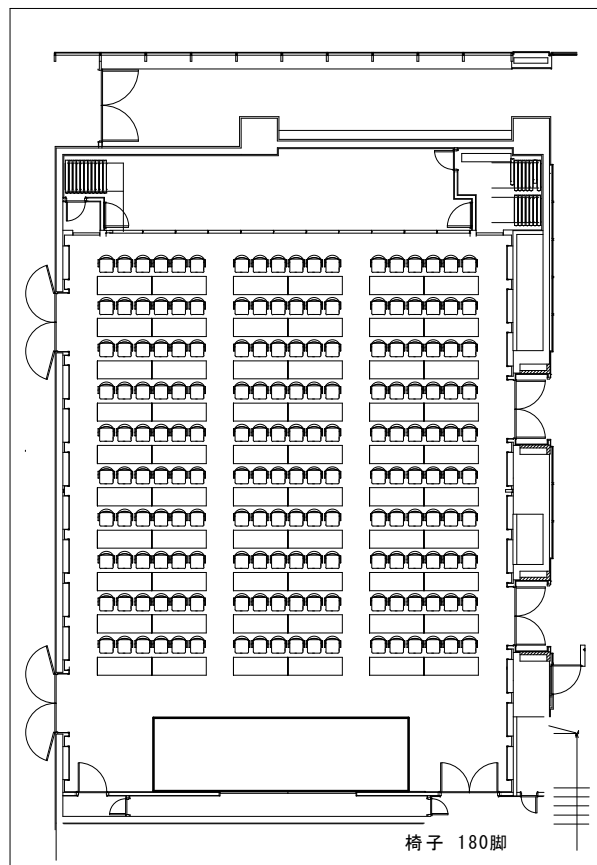

2023年1月4日～

施設使用時は、原則として次のようなレイアウトにて貸出を行いますので、ご確認の上ご利用をお願いいたします。 〈 レイアウト例 〉

なお、机及び椅子の追加はできませんのでご了承ください。

4階イベントホール 椅子配置