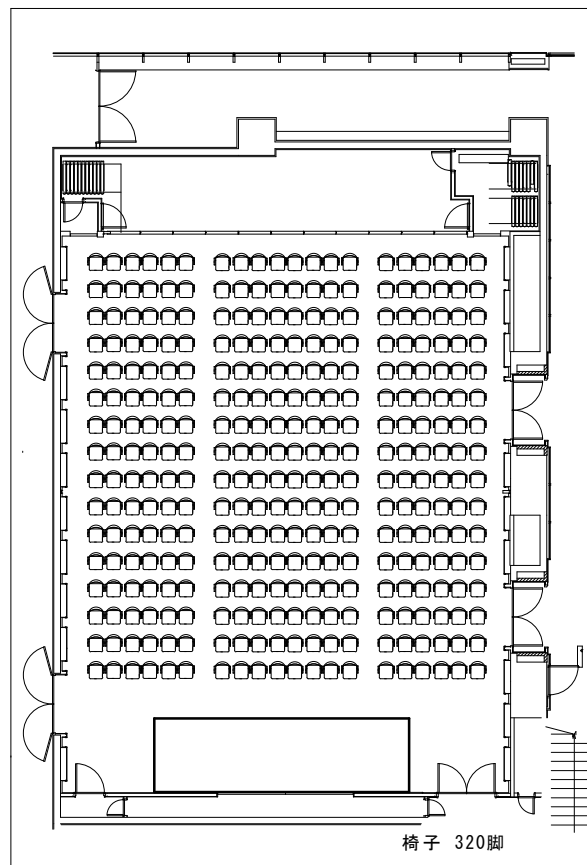

2023年1月4日～

施設使用時は、原則として次のようなレイアウトにて貸出を行いますので、ご確認の上ご利用をお願いいたします。 〈 レイアウト例 〉

なお、机及び椅子の追加はできませんのでご了承ください。

4階イベントホール 椅子配置