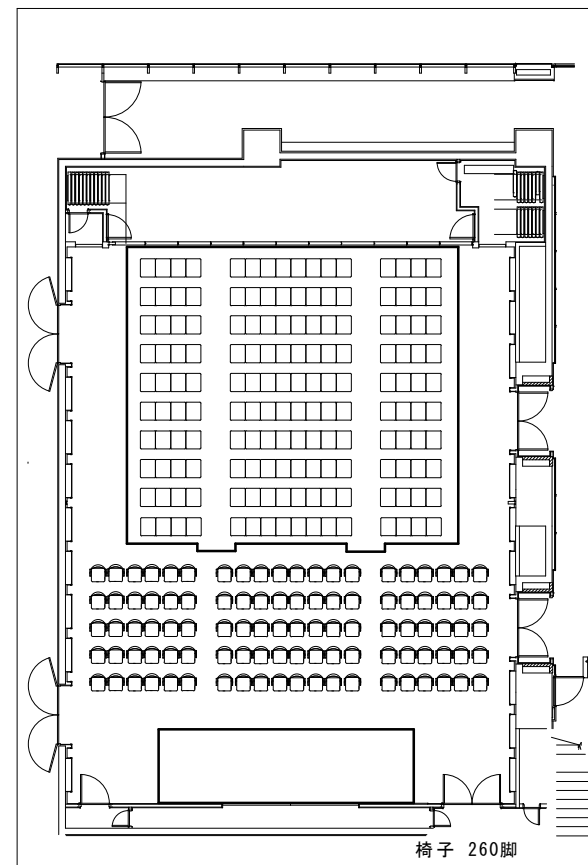

2023年1月4日～

施設使用時は、原則として次のようなレイアウトにて貸出を行いますので、ご確認の上ご利用をお願いいたします。 〈 レイアウト例 〉

なお、机及び椅子の追加はできませんのでご了承ください。

4階イベントホール 椅子配置